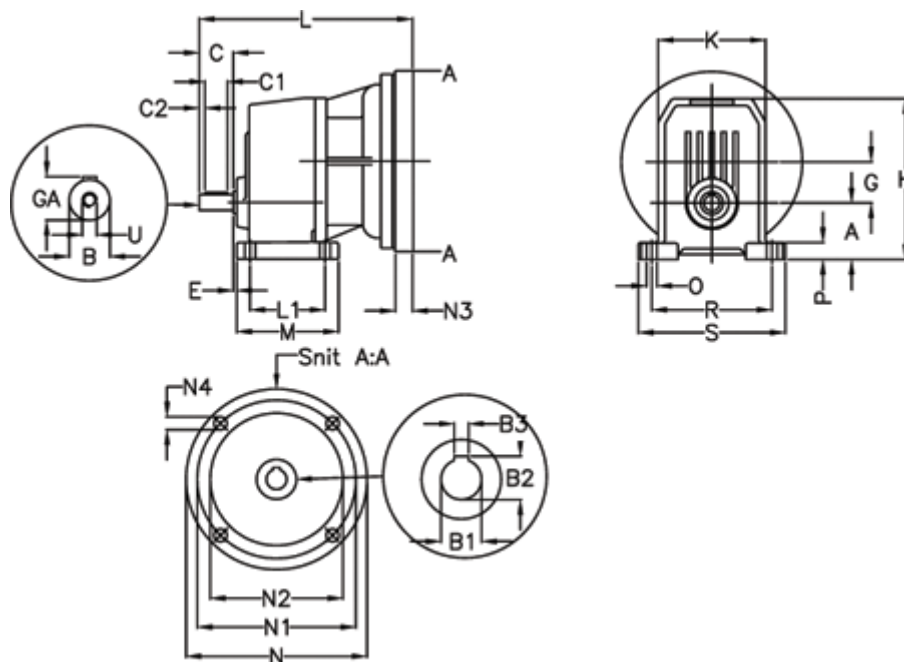

Varenummer: 40550400241250  
 Beskrivelse: Tandhjulsgear S401P-2,4-P132B5

## Mål

A = 70	E = 23.0	M = 165.0	R = 180
B = 28	F = 8x7x50	N = 300	S = 215
B1 = 38	G = 61.7	N1 = 265	U = M8
B2 = 41.3	GA = 31.0	N2 = 230	
B3 = 10	H = 224.5	N3 = 16	
C = 60	K = 155	N4 = 14	
C1 = 50	L = 340	O = 14	
C2 = 5	L1 = 125.0	P = 21.0	